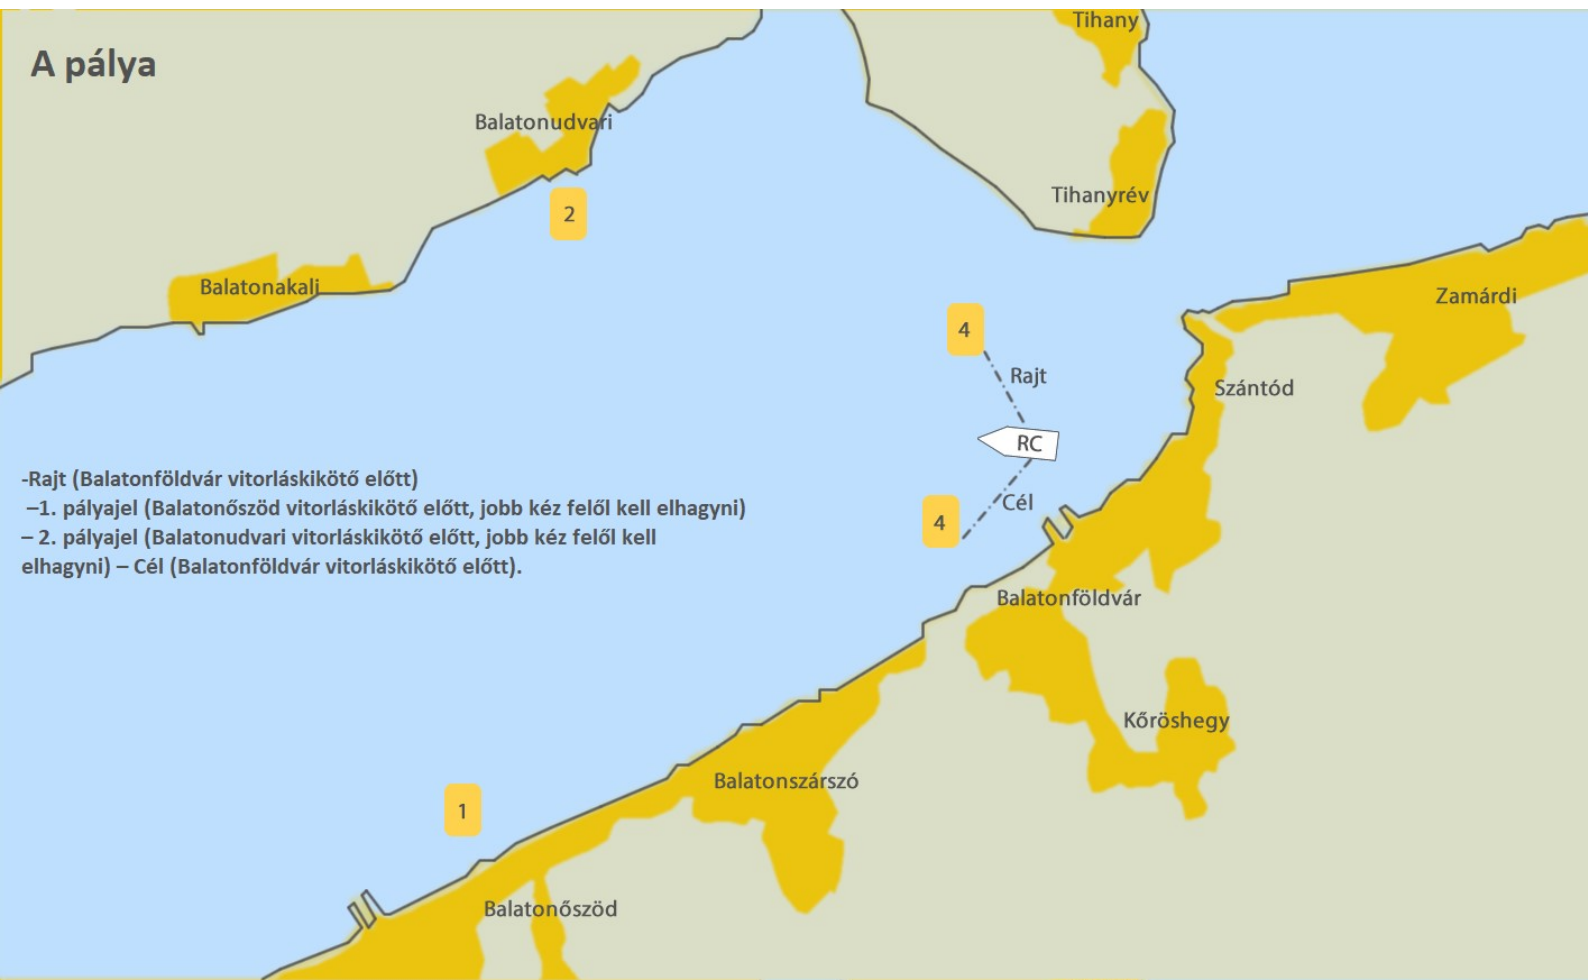

## A pálya

-Rajt (Balatonföldvár vitorláskikötő előtt)

-1. pályajel (Balatonőszöd vitorláskikötő előtt, jobb kéz felől kell elhagyni)

-2. pályajel (Balatonudvari vitorláskikötő előtt, jobb kéz felől kell elhagyni) – Cél (Balatonföldvár vitorláskikötő előtt).

## B pálya

-Rajt (Balatonföldvár vitorláskikötő előtt) –

-1. pályajel (Balatonföldvár-Balatonudvari félvíz, GPS pont: N 46°52'37" E 17°50'25", jobb kéz felől kell elhagyni)

-2. pályajel (Tihany rév,ÁFI vitorláskikötő előtt, jobb kéz felől kell elhagyni),

- Cél (Balatonföldvár, vitorláskikötő előtt).