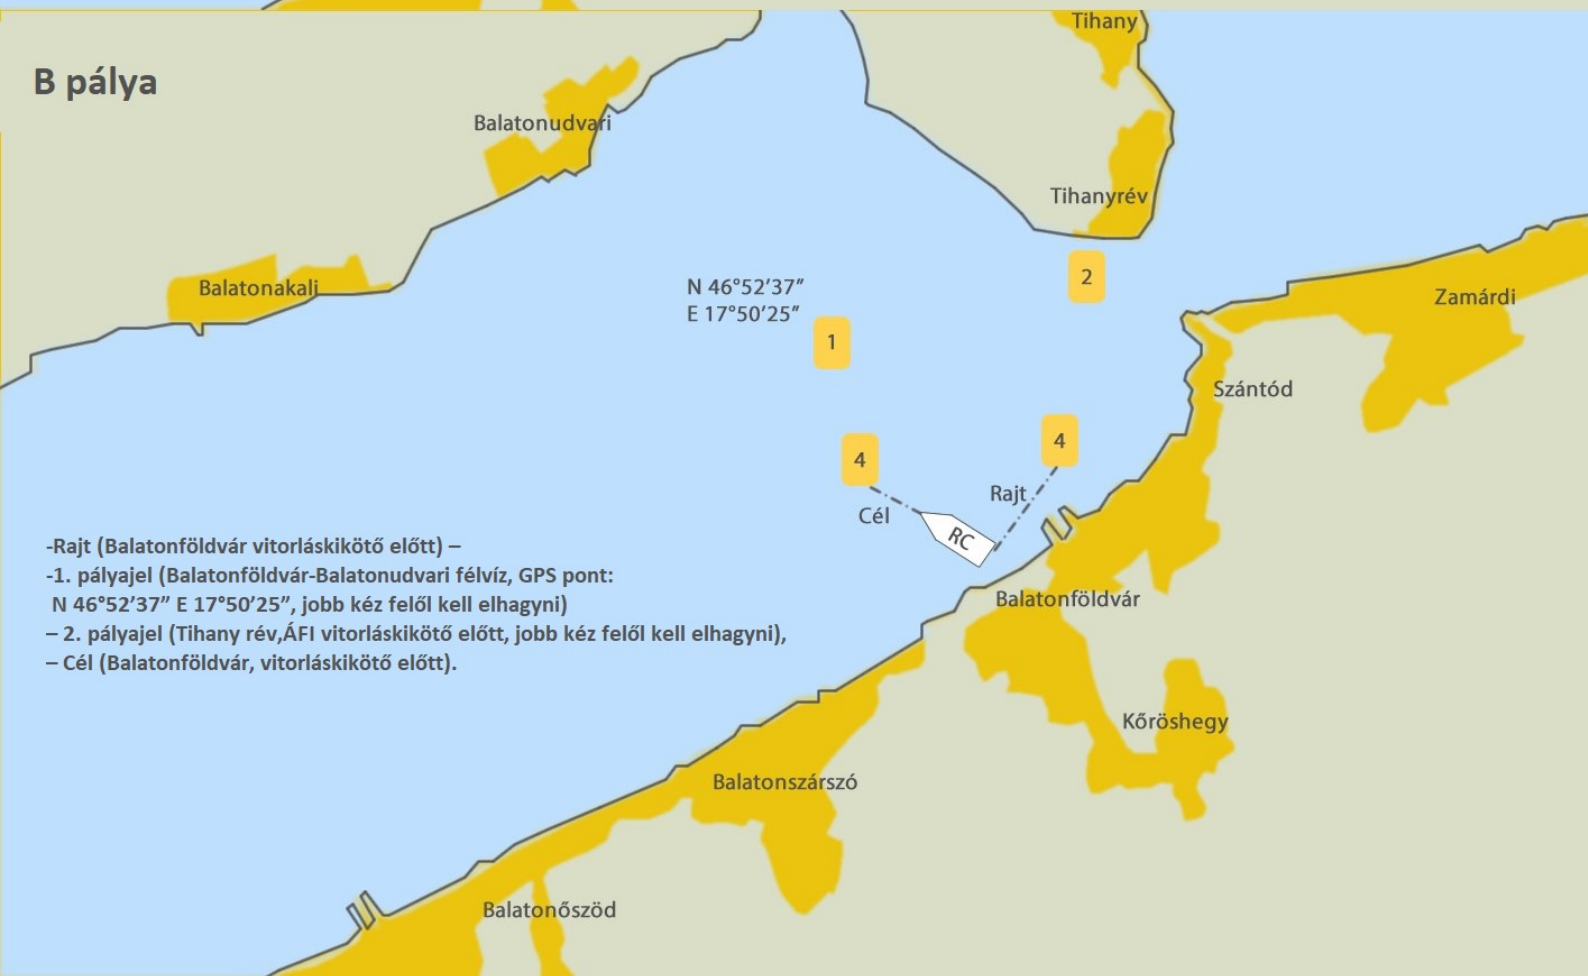

## A pálya

-Rajt (Balatonföldvár vitorláskikötő előtt)

-1. pályajel (Balatonőszöd vitorláskikötő előtt, jobb kéz felől kell elhagyni)

-2. pályajel (Balatonudvari vitorláskikötő előtt, jobb kéz felől kell elhagyni) – Cél (Balatonföldvár vitorláskikötő előtt).

## B pálya

-Rajt (Balatonföldvár vitorláskikötő előtt) –

-1. pályajel (Balatonföldvár-Balatonudvari félvíz, GPS pont: N 46°52'37" E 17°50'25", jobb kéz felől kell elhagyni)

-2. pályajel (Tihany rév,ÁFI vitorláskikötő előtt, jobb kéz felől kell elhagyni),

- Cél (Balatonföldvár, vitorláskikötő előtt).